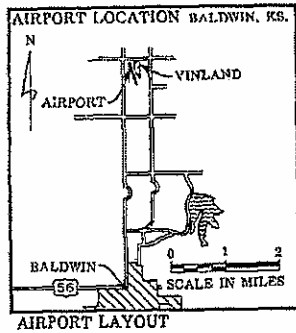

# Vinland Valley Aerodrome (K64)

N38-50.25 W95-10.93 Mag Var: 5 deg E

(K64) Elev. 890'